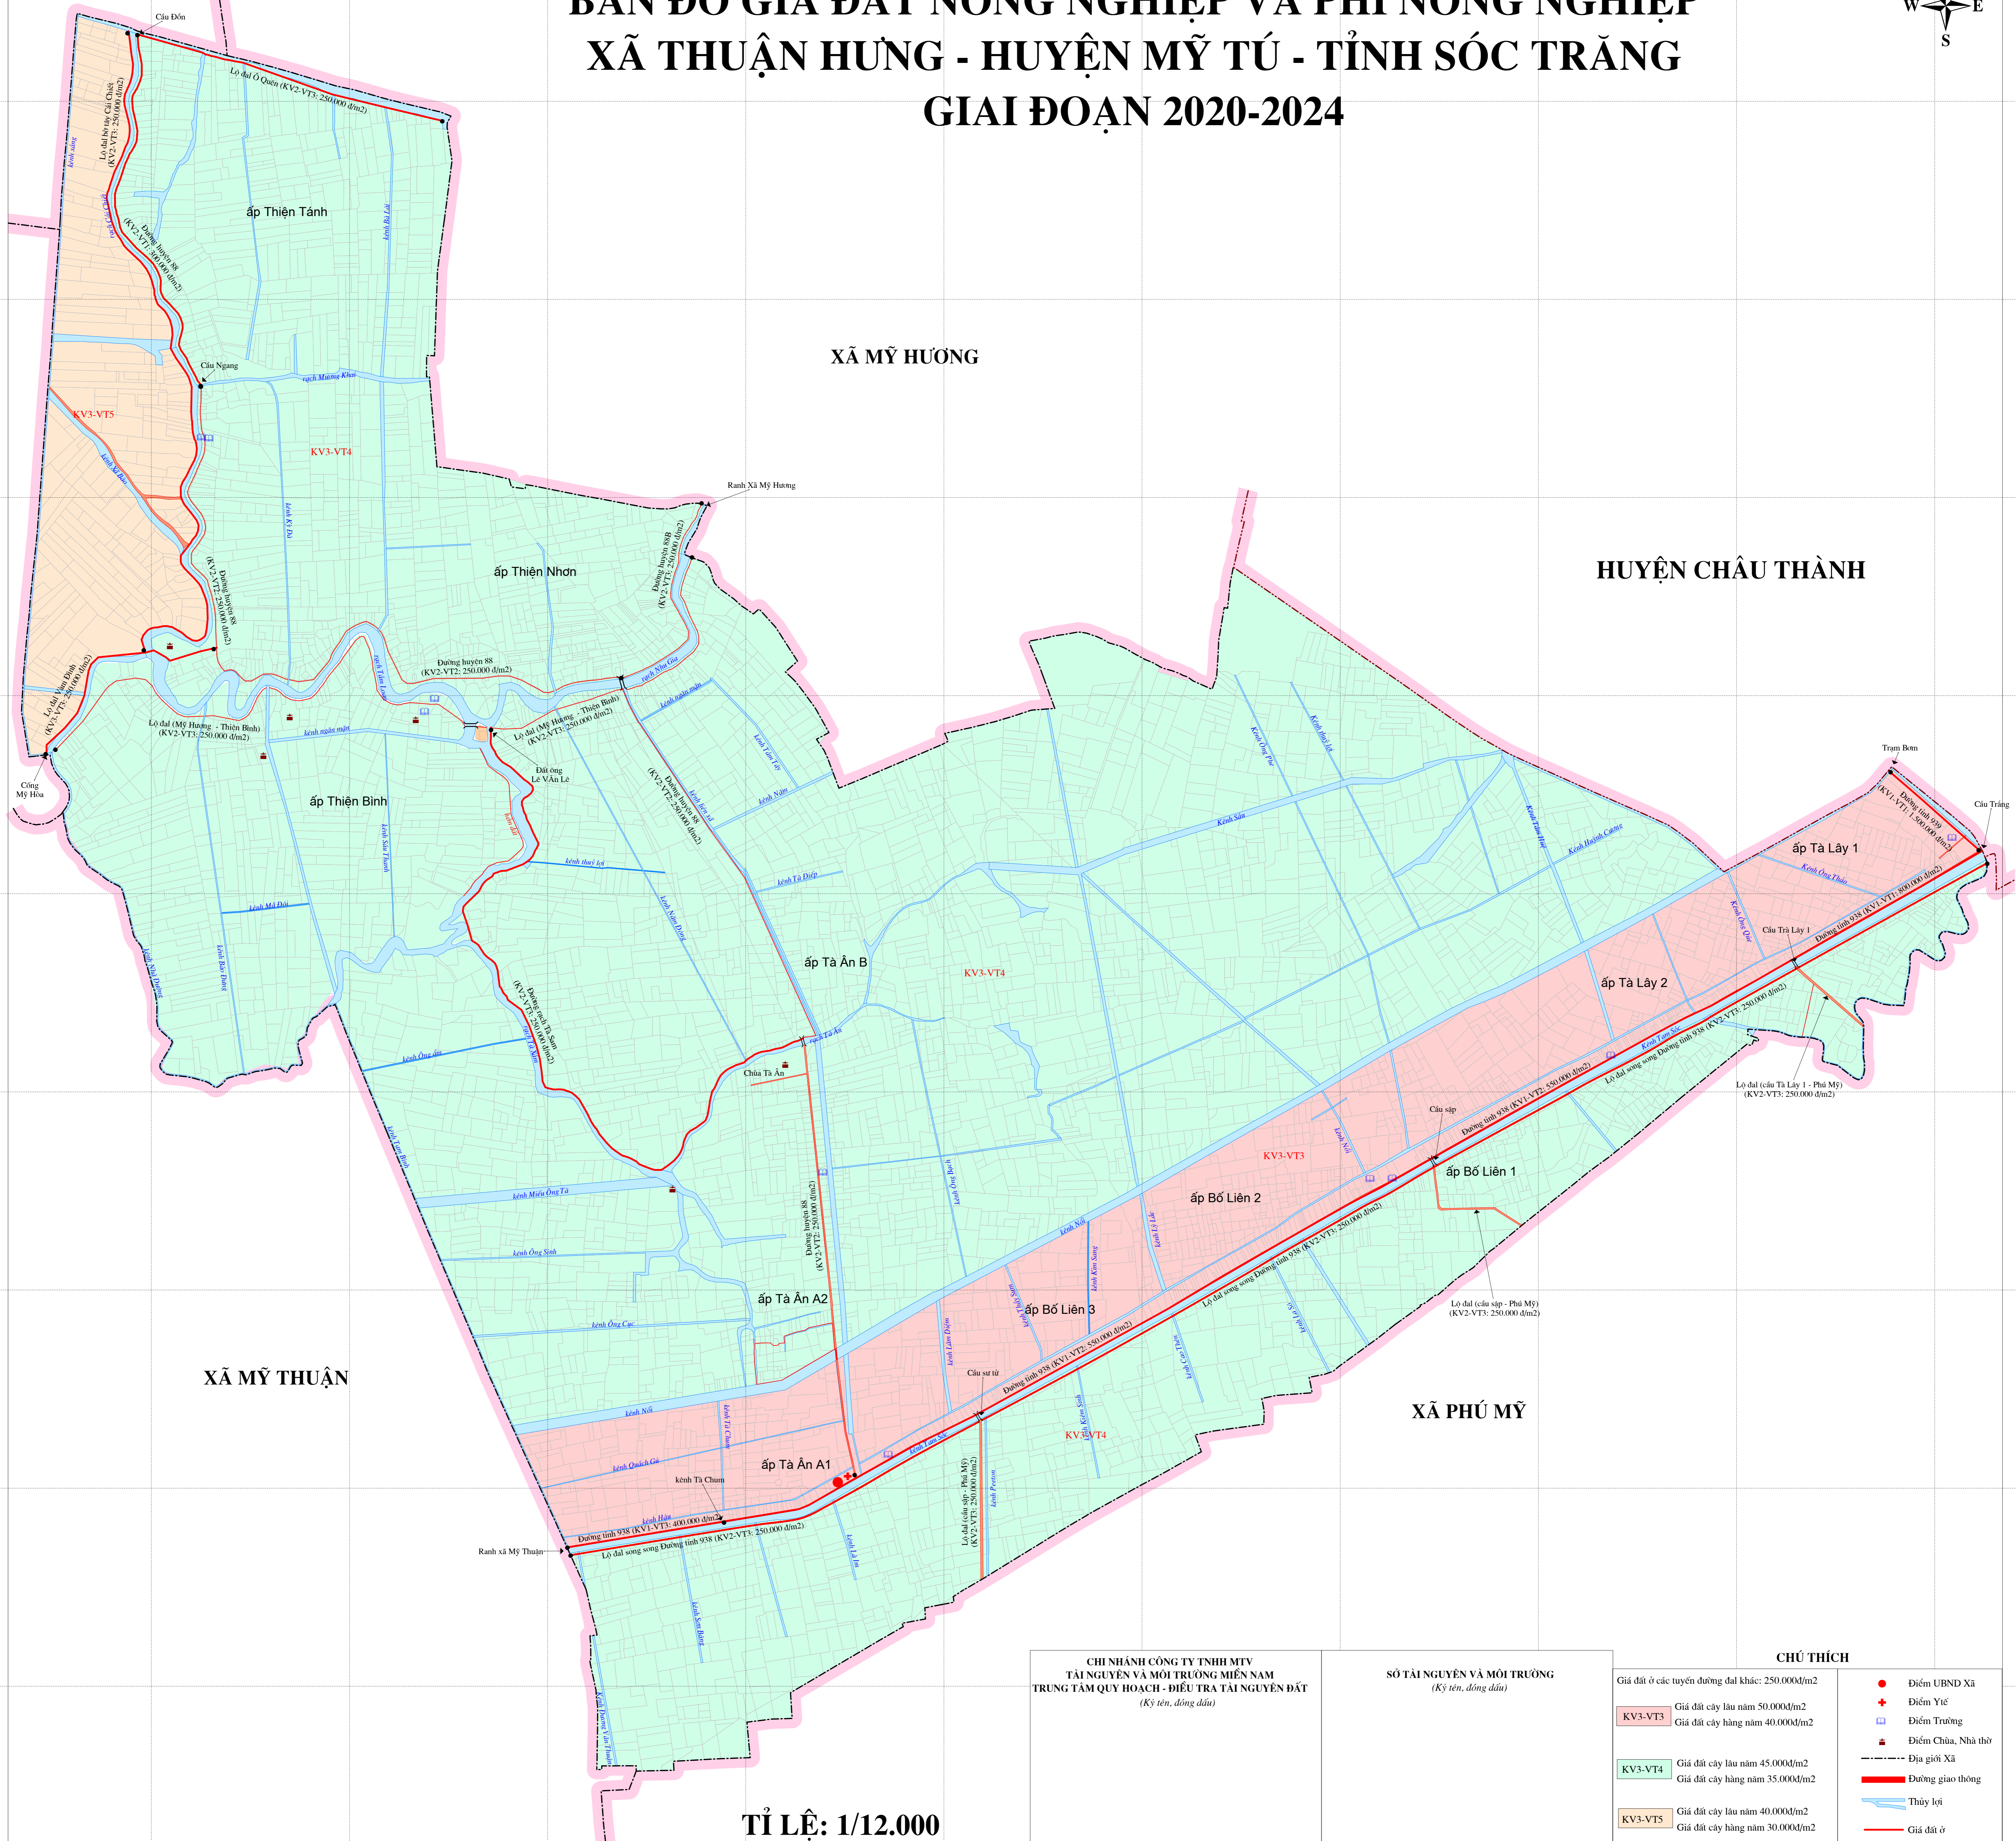

# BẢN ĐỒ GIÁ ĐẤT NÔNG NGHIỆP VÀ PHI NÔNG NGHIỆP XÃ THUẬN HƯNG - HUYỆN MỸ TÚ - TỈNH SÓC TRĂNG GIAI ĐOẠN 2020-2024

XÃ MỸ HƯƠNG

HUYỆN CHÂU THÀNH

XÃ MỸ THUẬN

XÃ PHÚ MỸ

TỈ LỆ: 1/12.000

CHI NHÁNH CÔNG TY TNHH MTV  
TÀI NGUYÊN VÀ MÔI TRƯỜNG MIỀN NAM  
TRUNG TÂM QUY HOẠCH - ĐIỀU TRA TÀI NGUYÊN ĐẤT  
(Ký tên, đóng dấu)

SỐ TÀI NGUYÊN VÀ MÔI TRƯỜNG  
(Ký tên, đóng dấu)

**CHÚ THÍCH**

- Giá đất ở các tuyến đường đal khác: 250.000đ/m<sup>2</sup>
- KV3-VT3** Giá đất cây lâu năm 50.000đ/m<sup>2</sup>  
Giá đất cây hàng năm 40.000đ/m<sup>2</sup>
- KV3-VT4** Giá đất cây lâu năm 45.000đ/m<sup>2</sup>  
Giá đất cây hàng năm 35.000đ/m<sup>2</sup>
- KV3-VT5** Giá đất cây lâu năm 40.000đ/m<sup>2</sup>  
Giá đất cây hàng năm 30.000đ/m<sup>2</sup>
- Điểm UBND Xã
- Điểm Yết
- Điểm Trường
- Điểm Chùa, Nhà thờ
- Địa giới Xã
- Đường giao thông
- Thủy lợi
- Giá đất ở

Bản đồ giá đất năm 2020 theo Quyết định số 33/2019/QĐ-UBND ngày 20/12/2019 của UBND tỉnh Sóc Trăng